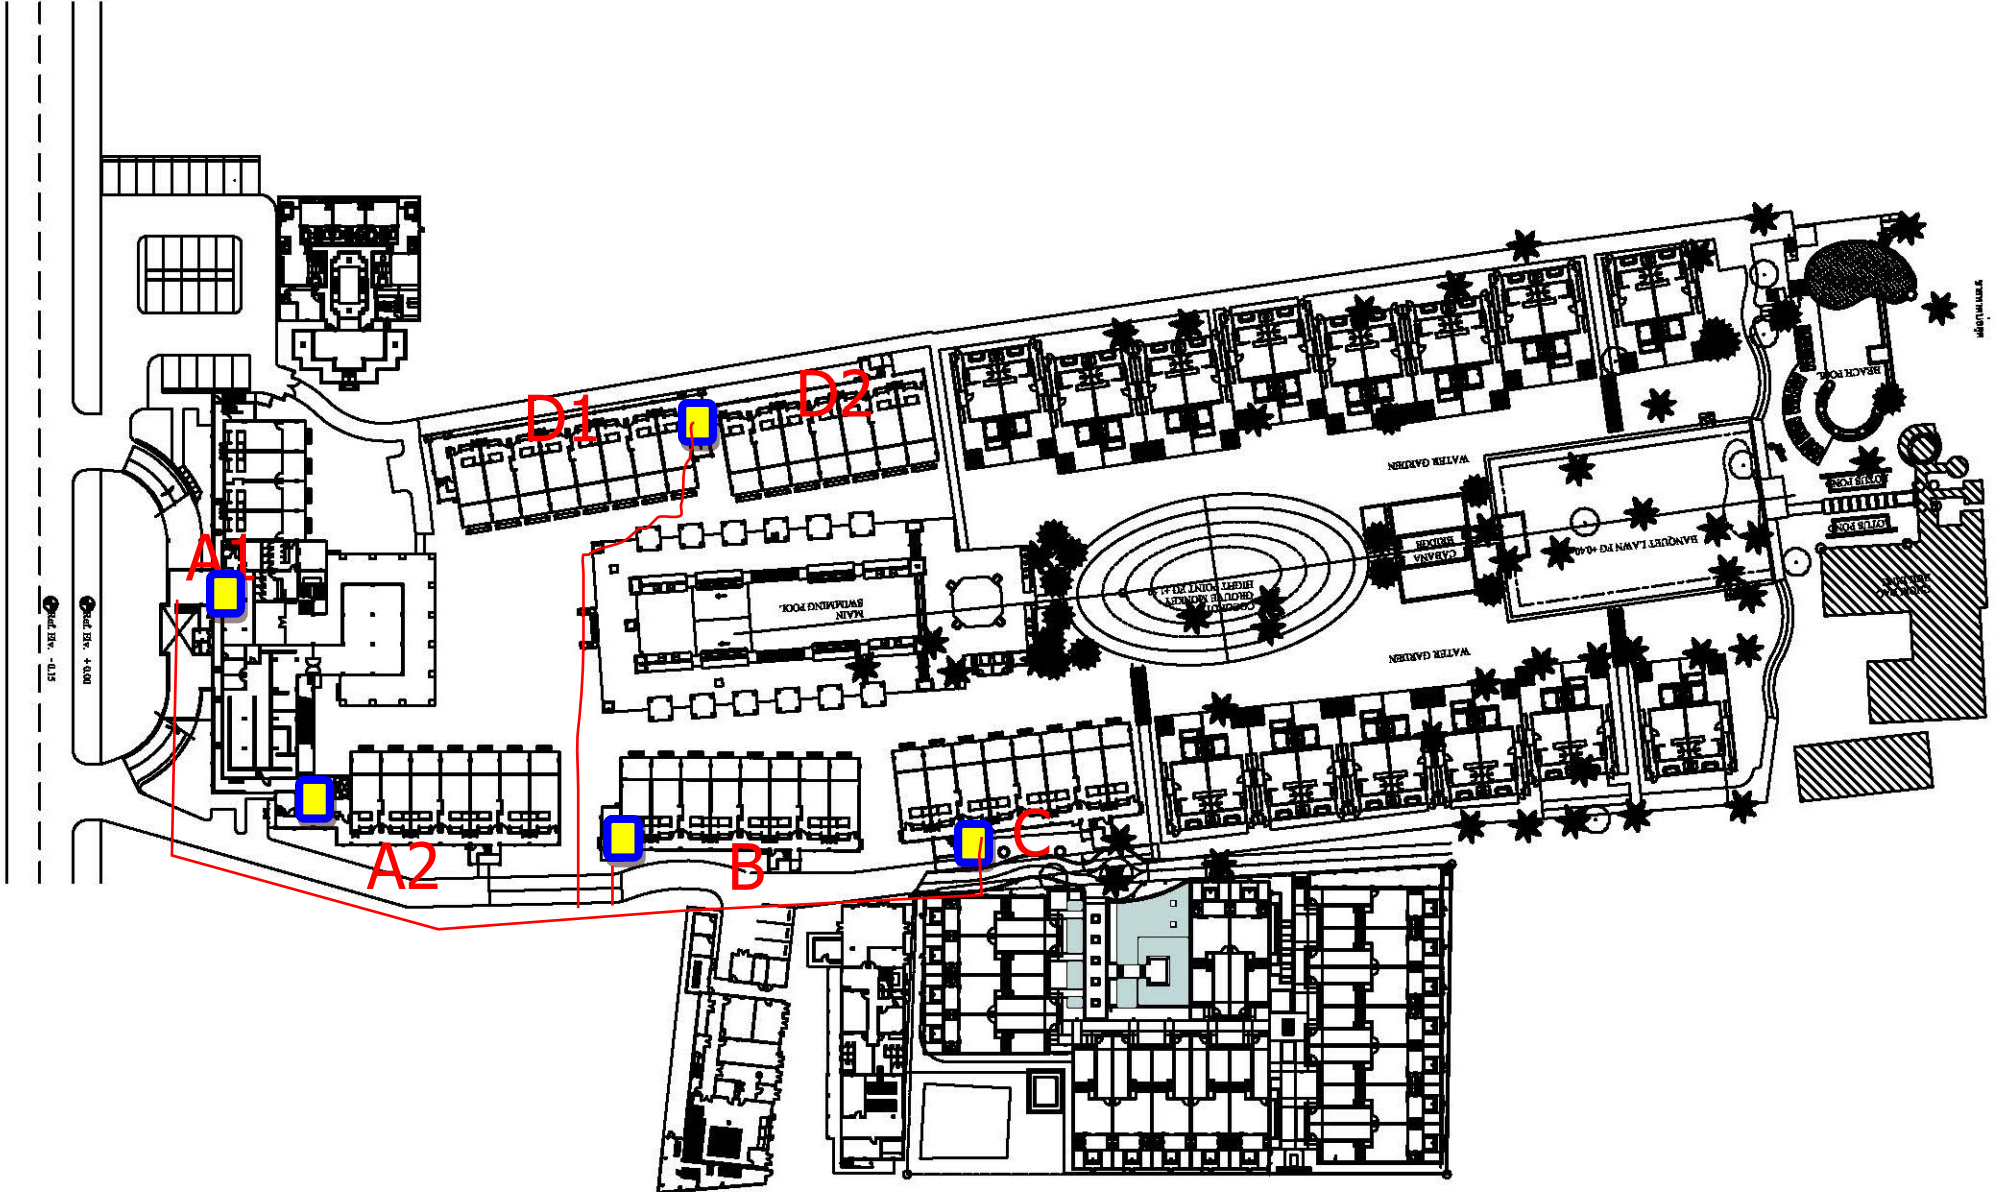

SCALE 1:500

A1

A2

B

C

D1

D2

Pool Deck +0.00
Pool Deck -0.15

WATER GARDEN

WATER GARDEN

WATER GARDEN

A1

A 2

B

รูปदान - 1
1:100

1/2

D1

รูปตัด -1 (ส่วนที่ 1)
ขนาด 1:100

D2