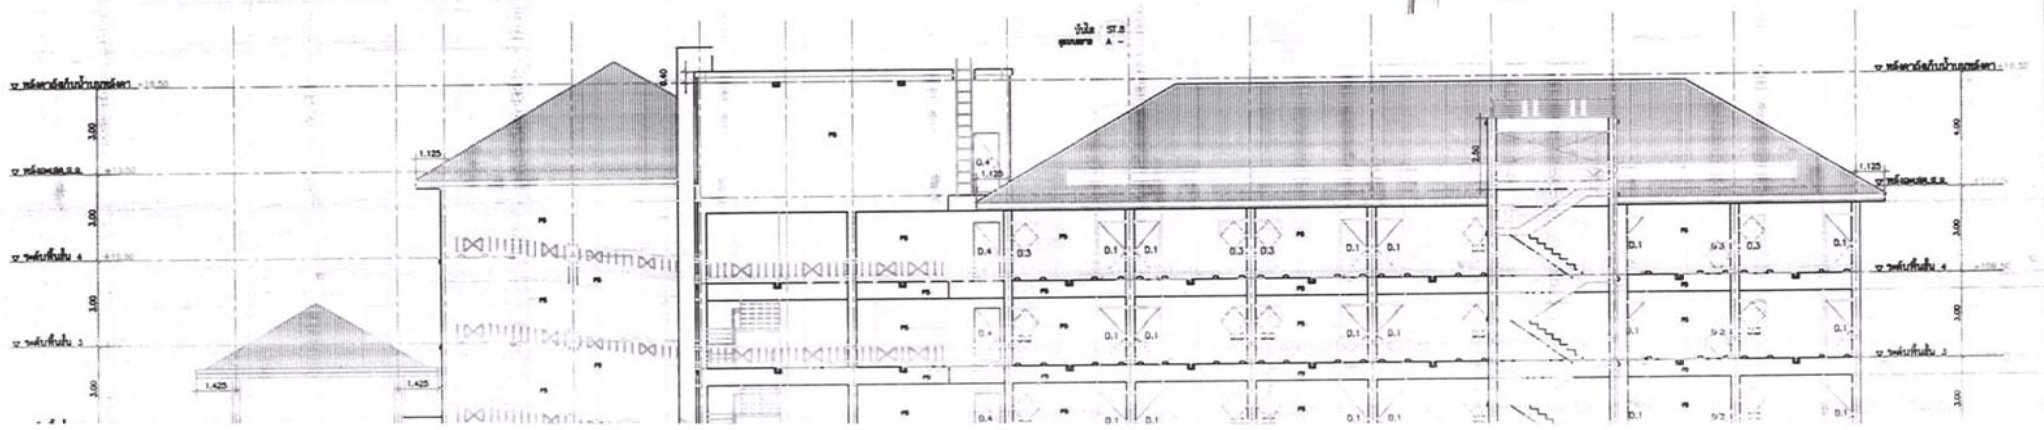

WATER GARDEN

WATER GARDEN

WATER GARDEN

A1

A 2

B

รูปदान - 1
1:100

1/2

D1

รูปตัด -1 (ส่วนที่ 1)
ขนาด 1:100

D2