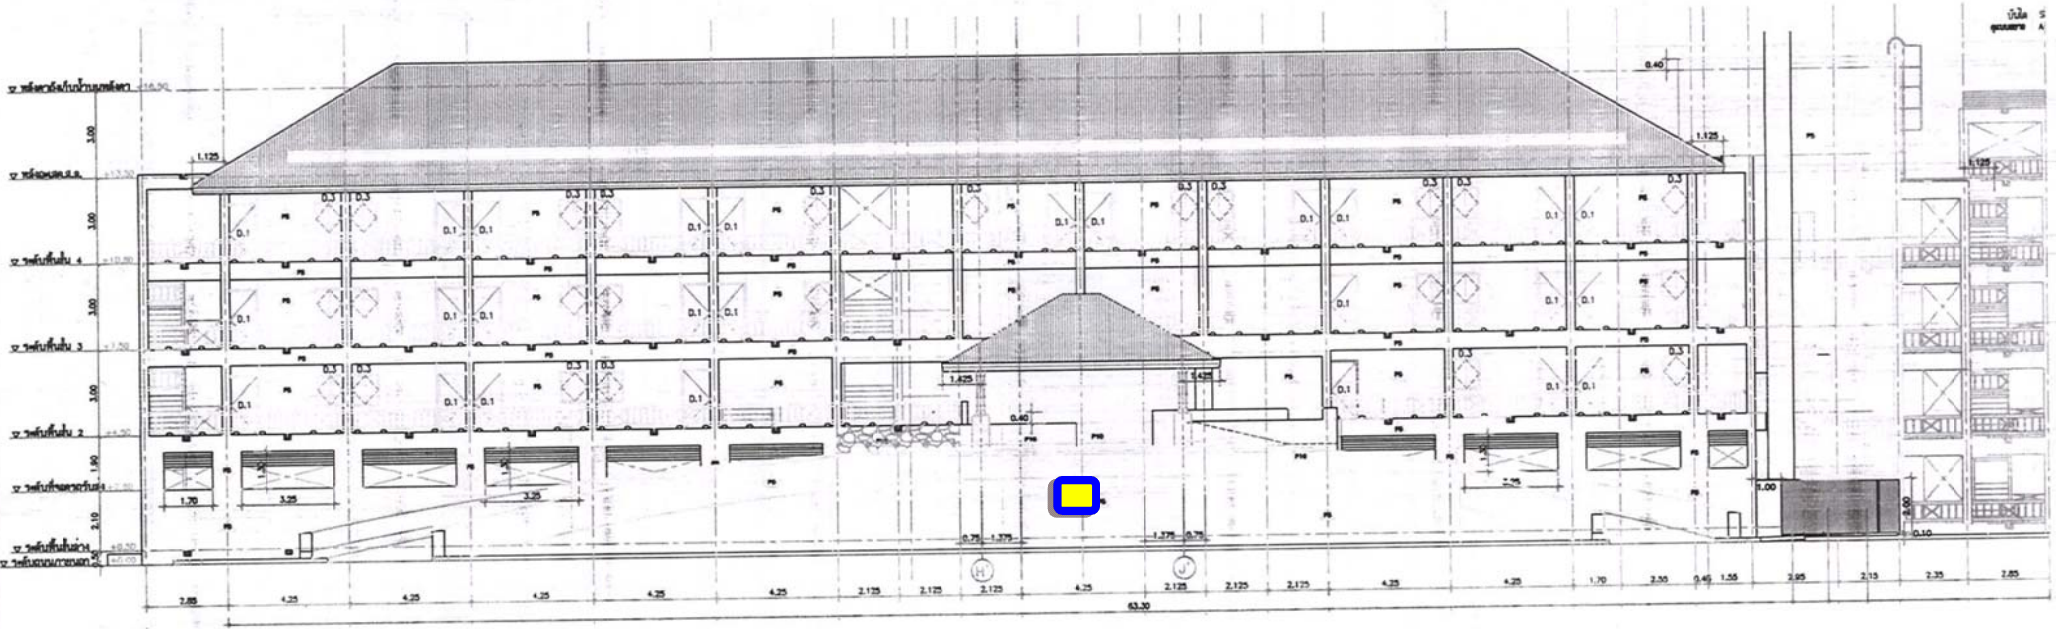

SCALE 1:500

A1

A2

B

C

D1

D2

Pool Deck +0.00
Pool Deck -0.15

WATER GARDEN

WATER GARDEN

WATER GARDEN

A1

A 2

B

รูปदान - 1
1:100

1/2

D1

รูปตัด -1 (ส่วนที่ 1)
ขนาด 1:100

D2